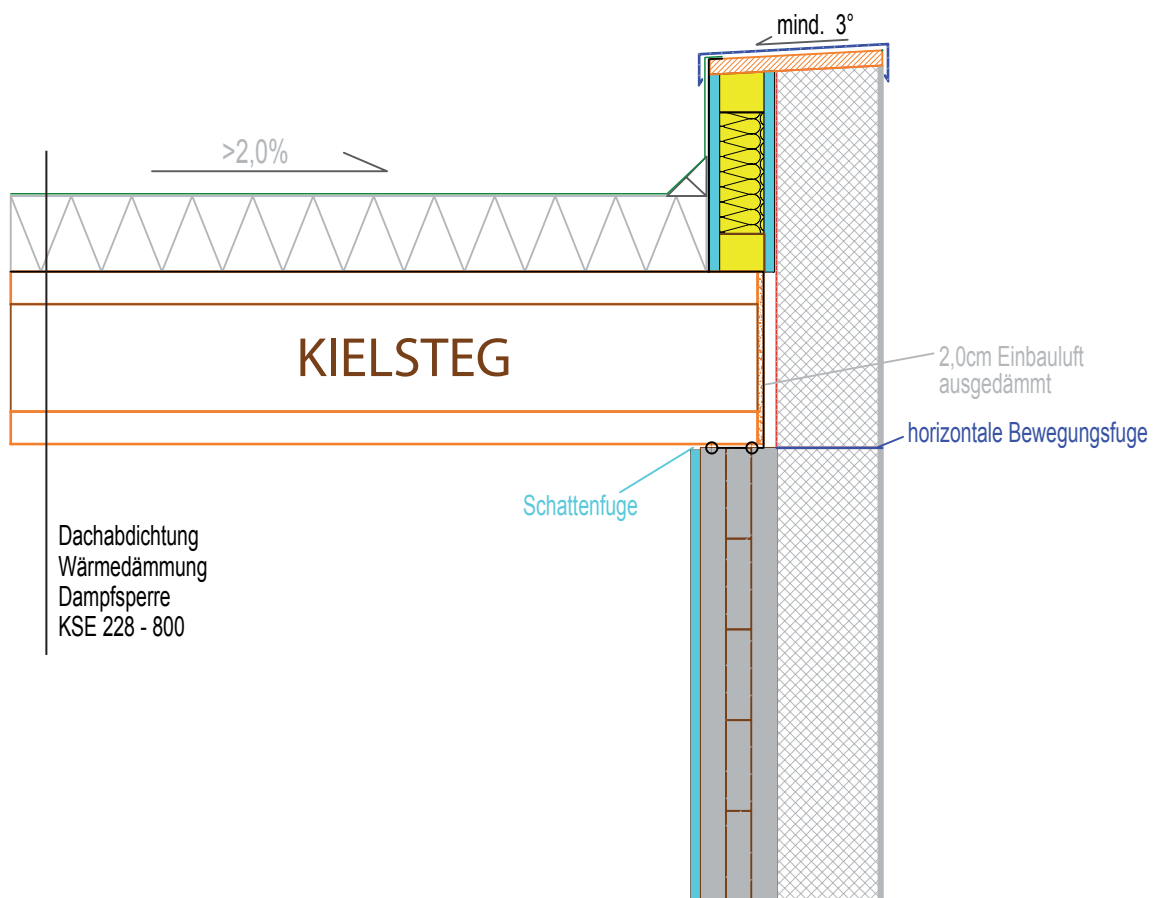

Bezeichnung: KV04
Stand: 01.05.2015

Traufendetail Auflager auf Brettsperrholzwand mit hinterlüftete Fassade

Bezeichnung: KV04
Stand: 01.05.2015

Attikadetail Auflager auf Brettsperrholzwand mit EPS Fassade

Bezeichnung: KV04
Stand: 01.05.2015

Auskragungsdetail Auflager auf Brettsperrholzwand mit Wärmedämmverbundsystem