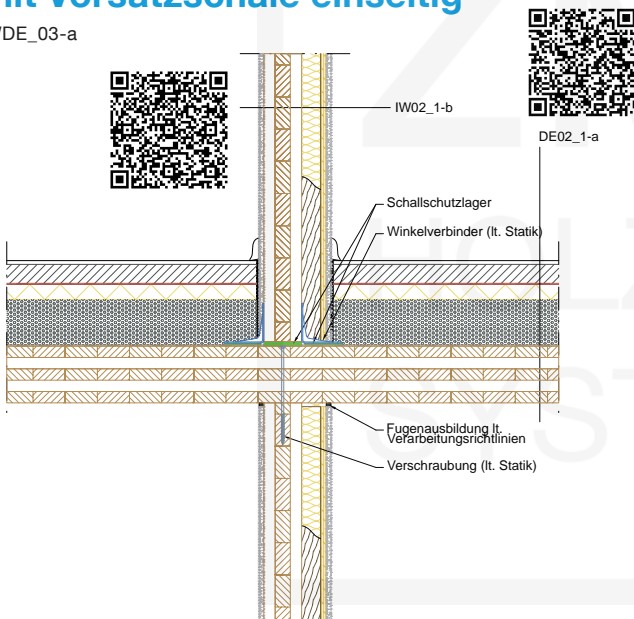

Innenwand - Decke

Sichtdecke ohne Schallschutzlager

IWDE_01-a

Deckenabhängung mit Schallschutzlager

IWDE_02-a

Sichtdecke mit Vorsatzschale einseitig

IWDE_03-a

Deckenabhängung mit Vorsatzschale beidseitig