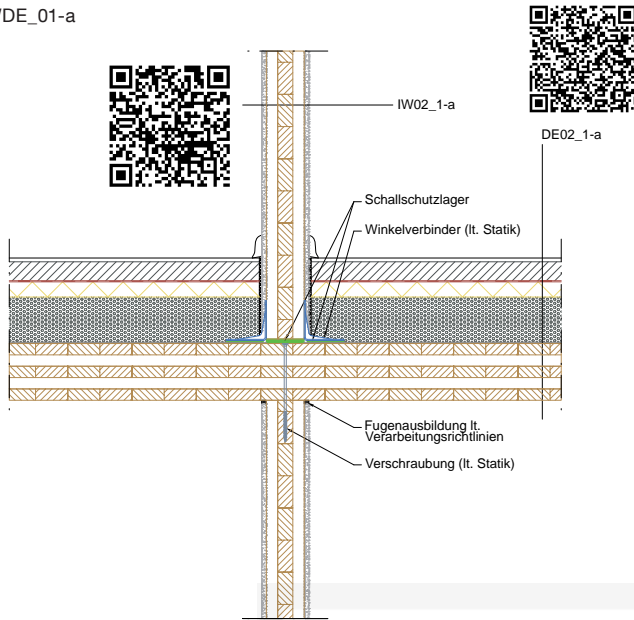

Innenwand - Decke

Sichtdecke ohne Schallschutzlager

IWDE_01-a

Deckenabhängung mit Schallschutzlager

IWDE_02-a

Sichtdecke mit Vorsatzschale einseitig

IWDE_03-a

Deckenabhängung mit Vorsatzschale beidseitig