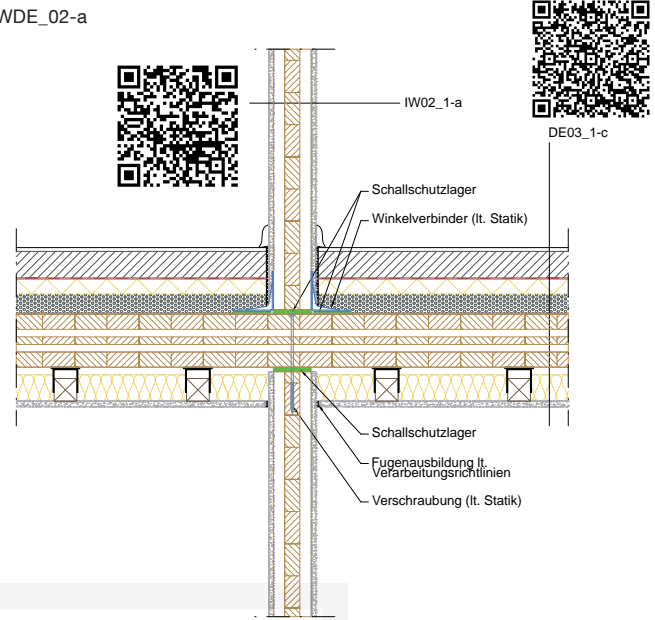

Innenwand - Decke

Sichtdecke ohne Schallschutzlager

IWDE_01-a

Deckenabhängung mit Schallschutzlager

IWDE_02-a

Sichtdecke mit Vorsatzschale einseitig

IWDE_03-a

Deckenabhängung mit Vorsatzschale beidseitig